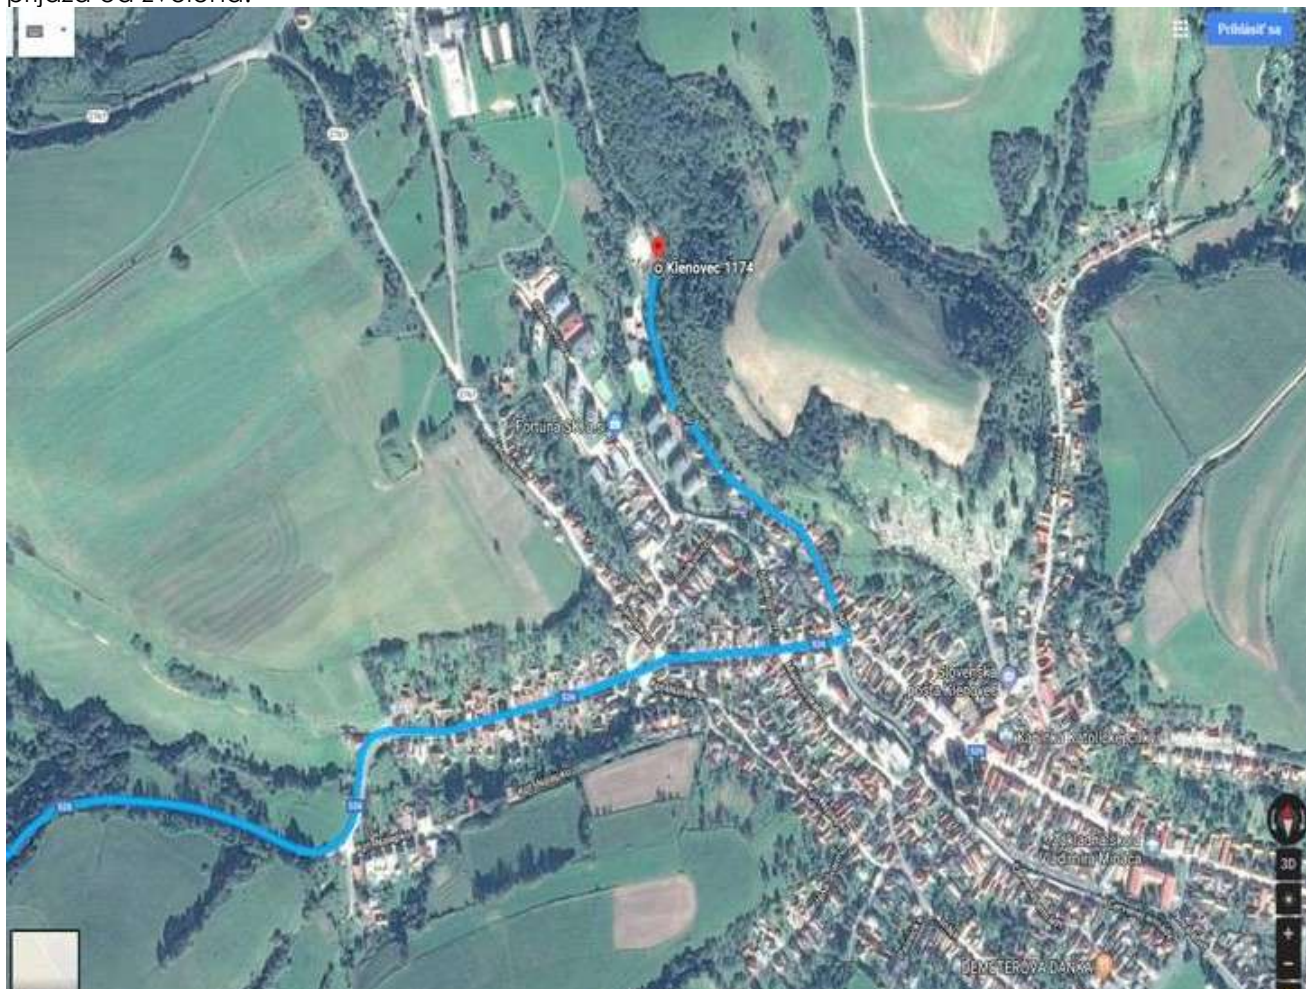

### Oblasťných majstrovstiev žiackych družstiev v bedmintonovej oblasti SR Východ

<b>Usporiadateľ:</b>	Bedmintonový oddiel TJ Družstevník Klenovec
<b>Miesto konania:</b>	Športová hala, SNP 1177, 980 55 Klenovec – 4 ihriská (priložená mapka nižšie) GPS súradnice: 48° 36' 9.1277773" N / 19° 53' 0.8690856" E
<b>Dátum konania:</b>	17.3.2019 - nedeľa
<b>Právo účasti:</b>	Ilen prihlásené družstvá (8): KPŠ Košice, Družst. Klenovec, KBC Košice A, KBC Košice B, PBA Prešov, KBŠ Dolný Kubín A, B, C. Štartovať môžu hráči s právom štartu v kategóriách U15 a U13.
<b>Informácie:</b>	Richard Bálint, tel.: 0903 273 554, e-mail: <a href="mailto:riso.balint@gmail.com">riso.balint@gmail.com</a> Ivan Majorský, tel.: 0944 121 500, e-mail: <a href="mailto:ivan.majorsky@pmxmail.sk">ivan.majorsky@pmxmail.sk</a>
<b>Súpisky:</b>	družstvá sú povinné pred začiatkom súťaže dať si potvrdiť súpisku riadiacim súťaže R. Bálintom
<b>System súťaže:</b>	podľa Rozpisu súťaže OM družstiev článok 7e
<b>Štartovné:</b>	12.-€ za každé stretnutie družstva
<b>Prezentácia:</b>	8:15 – 8:45 hod.
<b>Rozpis stretnutí</b>	8:45 hod.
<b>Zahájenie:</b>	9:00 hod. - mix
<b>Vrchný rozhodca:</b>	Richard Bálint
<b>Košíky:</b>	vlastné v schválenom poradí SZBe
<b>Postup:</b>	prvé dve družstvá postupujú na majstrovstvá SR
<b>Upozornenie:</b>	hráči, rozhodcovia a funkcionári sa zúčastňujú na súťaži SZBe na vlastné riziko a zodpovedajú sami za svoj zdravotný stav, SZBe ani organizátor súťaže nezodpovedajú za úrazy a zmeny zdravotného stavu účastníkov súťaží SZBe.

**Vstup do haly povolený len v športovej obuvi alebo v prezukách !!!**

prijazd od Zvolena:

prijazd od Rimavskej Soboty: