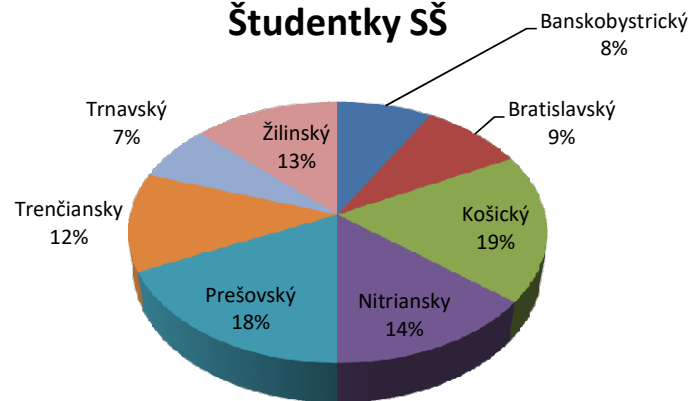

Študentky SŠ