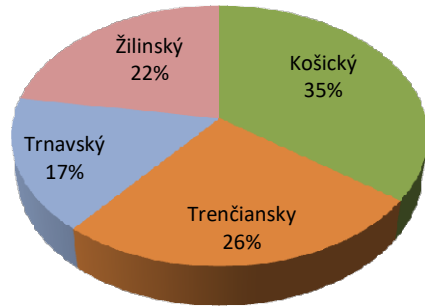

## Počet zúčastnených družstiev "Školských bedmintonových súťaží" 2023/2024

Kraj:	Žiačky ZŠ	Žiaci ZŠ	Súčet ZŠ	Študentky SŠ	Študenti SŠ	Súčet SŠ	Školy spolu:
Banskobystrický			0	24	24	48	48
Bratislavský			0	26	26	52	52
Košický	53	55	108	53	53	106	214
Nitriansky			0	41	51	92	92
Prešovský			0	52	64	116	116
Trenčiansky	39	34	73	35	38	73	146
Trnavský	25	28	53	20	23	43	96
Žilinský	34	32	66	37	39	76	142
<b>Spolu ZŠ:</b>			<b>300</b>	<b>Spolu SŠ:</b>		<b>606</b>	<b>906</b>

### Legenda:

	základné školy
	stredné školy
	súčet základných a stredných škôl

### Žiačky ZŠ